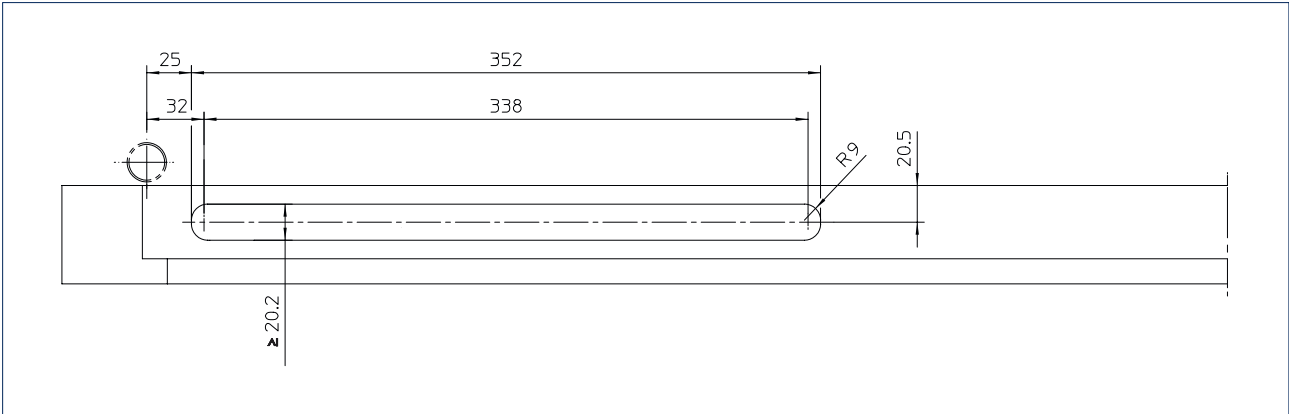

TEKNISKE DATA

Produktgenskaper	GEZE ActiveStop
Dørtype	Innedører i tre, i flukt eller med overfals
Dørbladvekt	optimal funksjon inntil 45 kg
Dørbladbredde	optimal funksjon inntil 1.100 mm
Dørbladykkelse	fra 38 mm
Lukking	for DIN venstre og DIN høyre
Monteringstype	innfelt i dør eller karm
Falsluft	ca. 5 mm fritt rom rundt hebelen
Demping og inntrekking	Lukkeretning – start ved ca. 25° Åpneretning – start ved ca. 60°
Friløpsområde	fritt valgt dørposisjon - mellom 25° og 60°
Døråpningsvinkel	begrenses trinnløst mellom 80° og 140°
Sikret sluttposisjon	døren holdes sikkert i åpen posisjon, dørstopper er ikke nødvendig
Dempingen	justeres med en ventil
Sikring mot overbelastning	med integrert sikkerhetsventil
Dørlåsblokkerer	følger med i pakken, brukes avhengig av kundens ønske / bruken av døren

SNITTTEGNINGER

Monteringstegning

Bearbeiding av fluktende dører

Bearbeiding av fluktende dørkarmer

Bearbeiding av dører med overfals

Bearbeiding av dørkarmer med overfals

OVERSIKT OVER DEMPEOMRÅDENE

FORDELER NÅR DØREN LUKKES