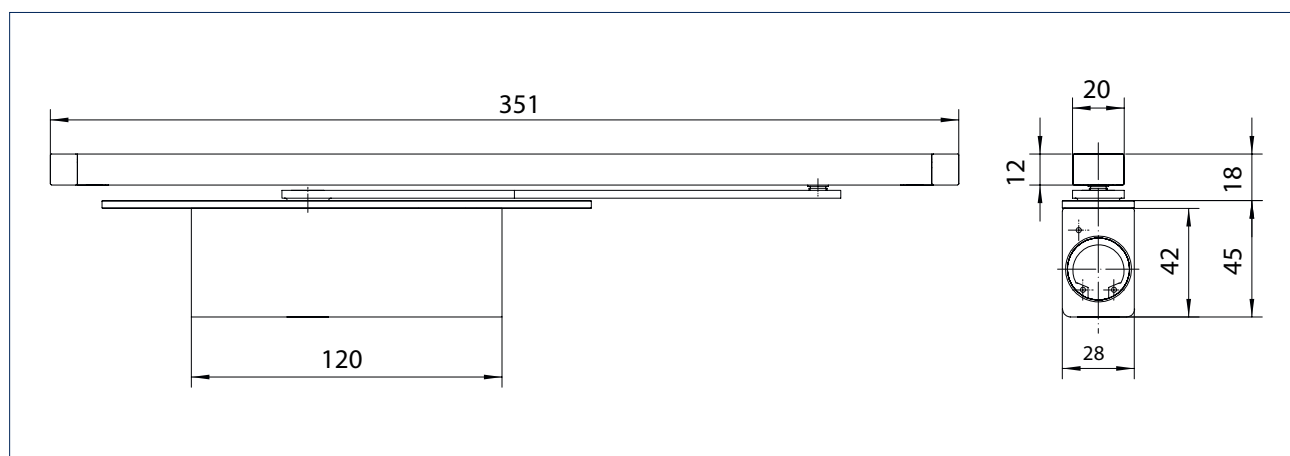

PRODUKTEGENSKAPER

- Inntreksdemping i lukkeretning fra ca. 25°
- Inntreksdemping i åpneretning fra ca. 60°
- Bruk av døren uten motstand mellom 25° og 60°
- Åpningsvinkel kan stilles fritt mellom 80° og 140°
- Når enheten er montert justeres åpne- og lukkedempingen med en ventil
- Ekstra dørstopper er ikke nødvendig
- Lav åpnekraft gjør den barrierefri iht. DIN 18040-2
- Enkel montering med få enkeltdeler og rask innstilling

BRUKSOMRÅDE

- For kontrollert, dempet åpning og lukking av innvendige slagdører
- For dører fra 38 mm dørbladtykkelse
- Maks. 45 kg dørbladvekt
- Maks. 1100 mm dørbladbredde
- For høyre- og venstre hengslede anslagsdører
- For overfals- og fluktende dører