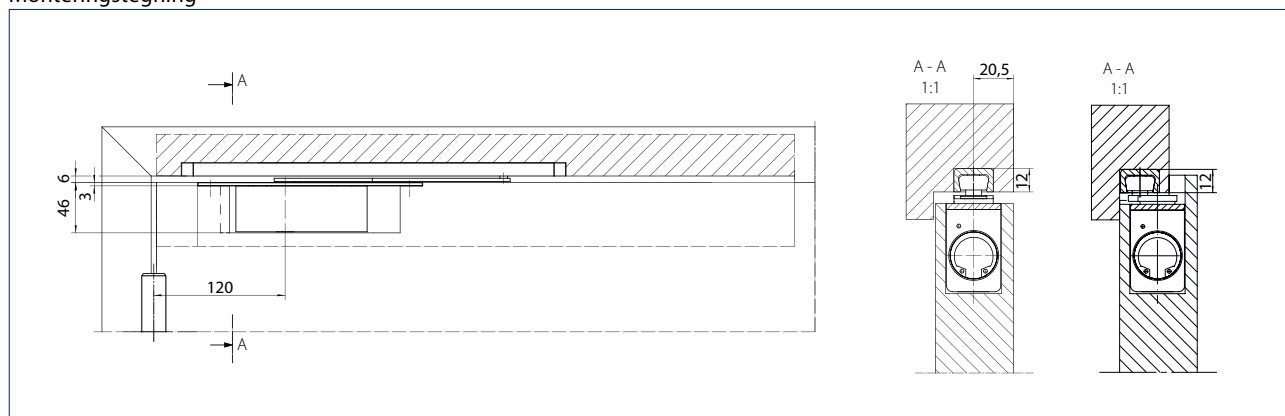

TEKNISKE DATA

Produktgenskaper	GEZE ActiveStop
Dørtype	Innedører i tre, i flukt eller med overfals
Dørbladvekt	optimal funksjon inntil 45 kg
Dørbladbredde	optimal funksjon inntil 1.100 mm
Dørbladykkelse	fra 38 mm
Lukking	for DIN venstre og DIN høyre
Monteringstype	innfelt i dør eller karm
Falsluft	ca. 5 mm fritt rom rundt hebelen
Demping og inntrekking	Lukkeretning – start ved ca. 25° Åpneretning – start ved ca. 60°
Friløpsområde	fritt valgt dørposisjon - mellom 25° og 60°
Døråpningsvinkel	begrenses trinnløst mellom 80° og 140°
Sikret sluttposisjon	døren holdes sikkert i åpen posisjon, dørstopper er ikke nødvendig
Dempingen	justeres med en ventil
Sikring mot overbelastning	med integrert sikkerhetsventil
Dørlåsblokkerer	følger med i pakken, brukes avhengig av kundens ønske / bruken av døren

SNITTTEGNINGER

Monteringstegning