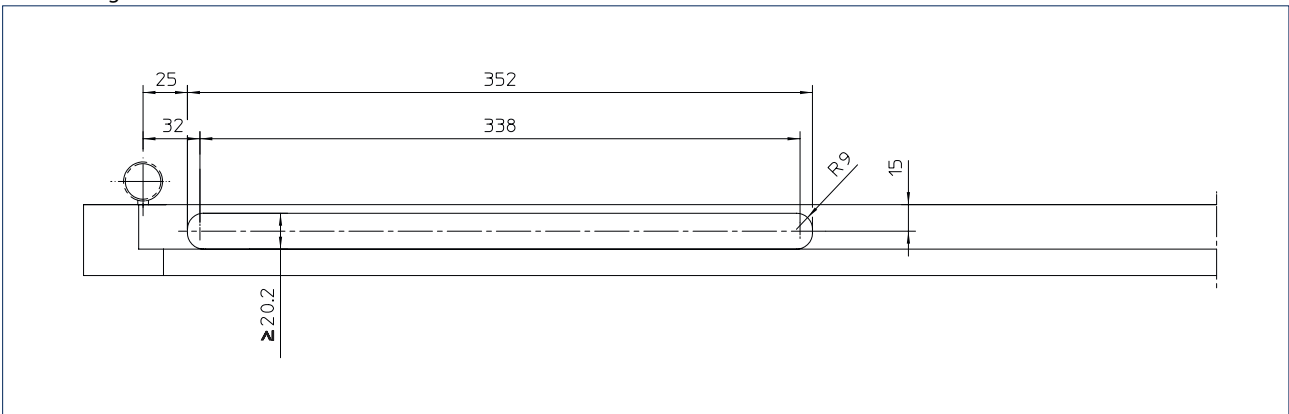

Bearbeiding av dørkarmer med overfals