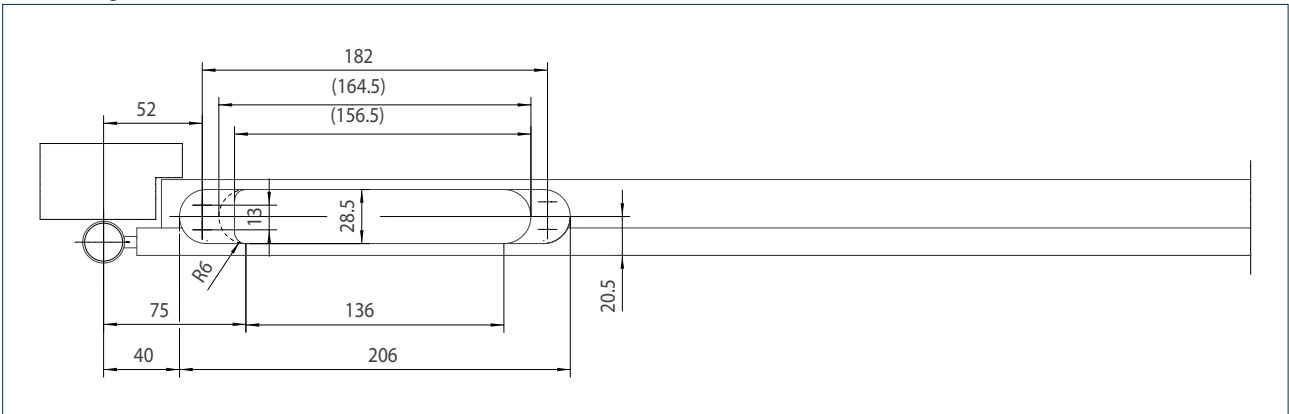

TEKNISKE DATA

Produktgenskaper	GEZE ActiveStop
Dørtype	Innedører i tre, i flukt eller med overfals
Dørbladvekt	optimal funksjon inntil 45 kg
Dørbladbredde	optimal funksjon inntil 1.100 mm
Dørbladykkelse	fra 38 mm
Lukking	for DIN venstre og DIN høyre
Monteringstype	innfelt i dør eller karm
Falsluft	ca. 5 mm fritt rom rundt hebelen
Demping og inntrekking	Lukkeretning – start ved ca. 25° Åpneretning – start ved ca. 60°
Friløpsområde	fritt valgt dørposisjon - mellom 25° og 60°
Døråpningsvinkel	begrenses trinnløst mellom 80° og 140°
Sikret sluttposisjon	døren holdes sikkert i åpen posisjon, dørstopper er ikke nødvendig
Dempingen	justeres med en ventil
Sikring mot overbelastning	med integrert sikkerhetsventil
Dørlåsblokkerer	følger med i pakken, brukes avhengig av kundens ønske / bruken av døren

SNITTTEGNINGER

Monteringstegning

Bearbeiding av fluktende dører

Bearbeiding av fluktende dørkarmer

Bearbeiding av dører med overfals

Bearbeiding av dørkarmer med overfals

OVERSIKT OVER DEMPEOMRÅDENE

FORDELER NÅR DØREN LUKKES