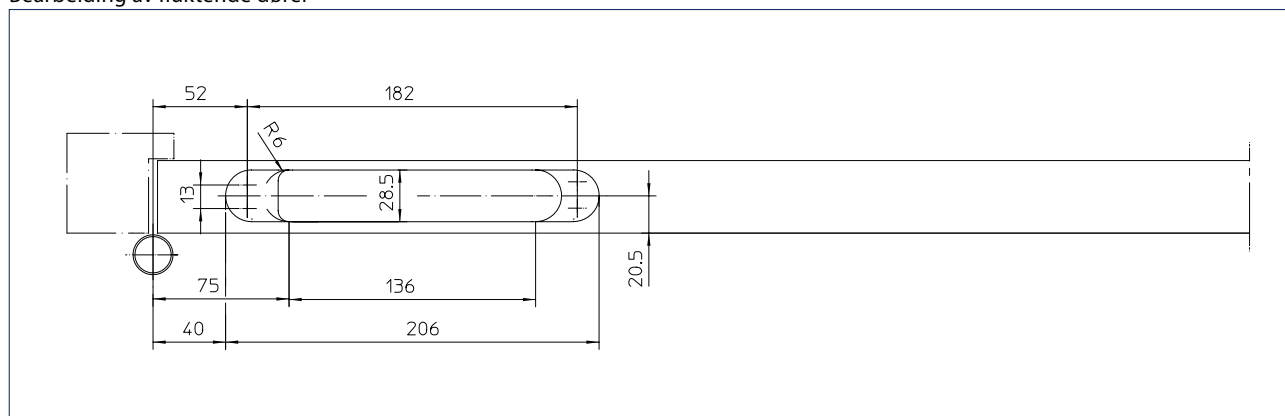

Bearbeiding av fluktende dører