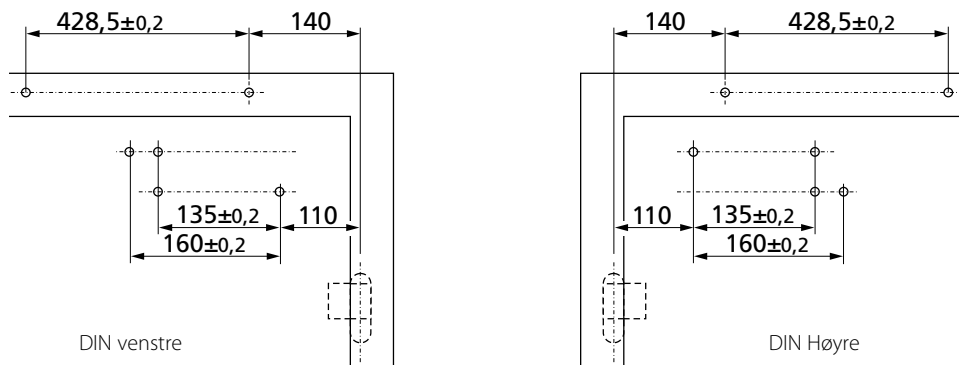

MONTASJEMÅL

på hengselside

med montasjeplate

uten montasjeplate

TILBEHØR:

- T-Stop skinne - ekstra kraftig glideskinne med integrert dørstopp
- Justerbar glideskinne
- Montasjeplate til dørlukkerhus
- Montasjeplate til glideskinne
- Vinkelkonsoll til dørlukkerhus
- Vinkelkonsol til glideskinne
- Mekanisk dørhold (ikke til bruk på branddører)
- Mekanisk åpnebegrenser
- Glassdørsko for 10 mm helglassdører
- Montasjebeslag for 10-12 mm helglassdører
- Dekkåpe i rustfritt stål / messing