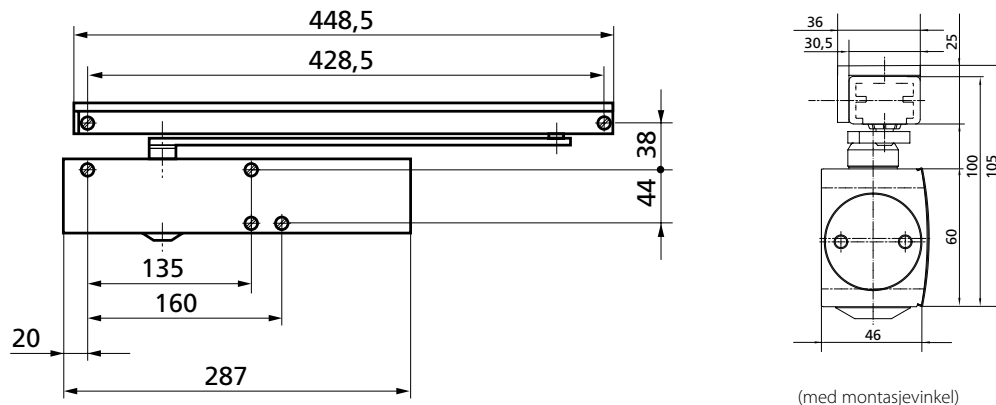

ANVENDELSESOMRÅDE:

- Til innvendige og utvendige anslagsdører
- Kan brukes på høyre- og venstredører uten omstilling
- Godkjent på branndører iht. NS / EN 1154 A

PRODUKTEGENSKAPER:

- Stilrent design
- Alle funksjoner justerbar fra front
- Optisk visning av lukkekraft
- Termostabile ventilskruer
- Justerbar lukkekraft styrke 2-6
- Justerbar lukkehastighet 180-0 °
- Justerbart endeslag 10-0 °
- Justerbar åpningsbrems fra 70 °
- Dørbredde opp til 1400 mm
- Standardfarger: Sølv, Hvit RAL 9016
- Ral farger, rustfri design, mørk brun på bestilling

ID NR.

Betegnelse	Utførelse	ID nr.
GEZE Dørlukker TS 5000 L styrke 2-6	Sølv	027351
	Hvit RAL 9016	029400
Glideskinne BG med arm, til montasje motsatt hengselside	Sølv	025655
	Hvit RAL 9016	029410

MÅL TS 5000 L