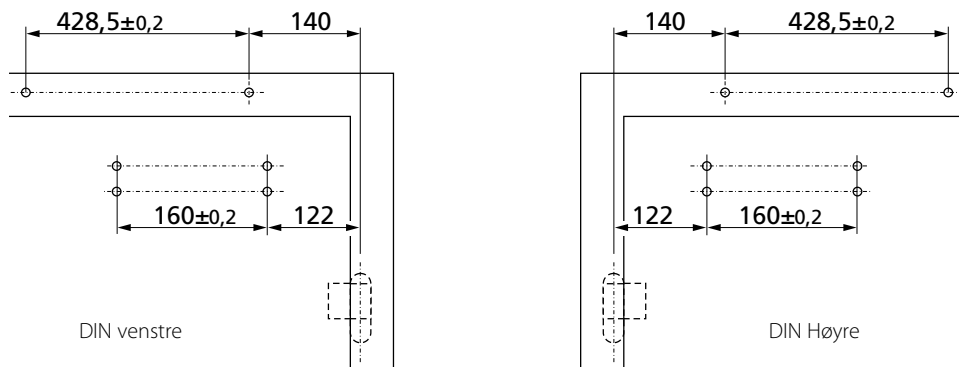

ID NR.

Betegnelse	Utførelse	ID nr.
GEZE Dørlukker TS 5000 L styrke 2-6	Sølv	027351
	Hvit RAL 9016	029400
Glideskinne BG med arm, til montasje motsatt hengselside	Sølv	025655
	Hvit RAL 9016	029410

MÅL TS 5000 L

MONTASJEMÅL

på hengselside

med montasjeplate

uten montasjeplate

TILBEHØR:

- T-Stop skinne - ekstra kraftig glideskinne med integrert dørstopp
- Justerbar glideskinne
- Montasjeplate til dørlukkerhus
- Montasjeplate til glideskinne
- Vinkelkonsoll til dørlukkerhus
- Vinkelkonsol til glideskinne
- Mekanisk dørhold (ikke til bruk på branddører)
- Mekanisk åpnebegrenser
- Glassdørsko for 10 mm helglassdører
- Montasjebeslag for 10-12 mm helglassdører
- Dekkåpe i rustfritt stål / messing