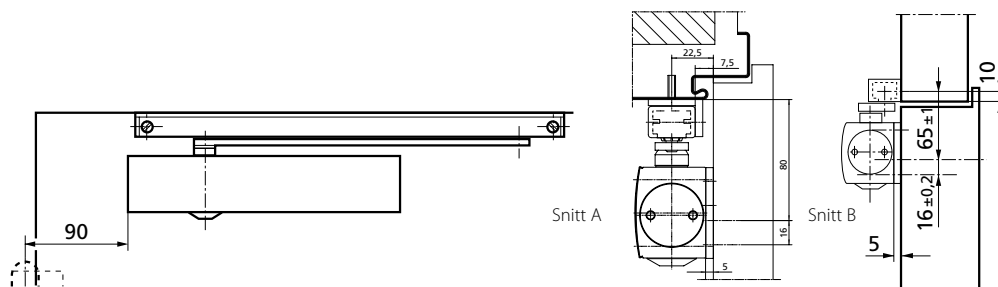

ID NR.

Betegnelse	Utførelse	ID nr.
GEZE Dørlukker TS 5000 L styrke 2-6	Sølv	027351
	Hvit RAL 9016	029400
Glideskinne BG med arm, til montasje motsatt hengselside	Sølv	025655
	Hvit RAL 9016	029410

MÅL TS 5000 L

MONTASJEMÅL

på hengselside

med montasjeplate

uten montasjeplate

TILBEHØR:

- T-Stop skinne - ekstra kraftig glideskinne med integrert dørstopp
- Justerbar glideskinne
- Montasjeplate til dørlukkerhus
- Montasjeplate til glideskinne
- Vinkelkonsoll til dørlukkerhus
- Vinkelkonsol til glideskinne
- Mekanisk dørhold (ikke til bruk på branddører)
- Mekanisk åpnebegrenser
- Glassdørsko for 10 mm helglassdører
- Montasjebeslag for 10-12 mm helglassdører
- Dekkåpe i rustfritt stål / messing