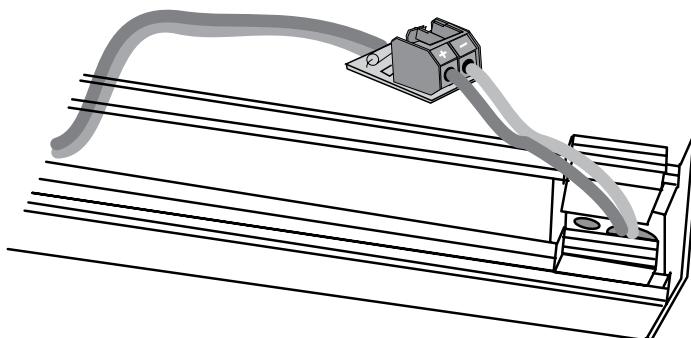

TILSLUTNING TIL ABDL
ANLÆG 24V DC +/- 10%
100 MA