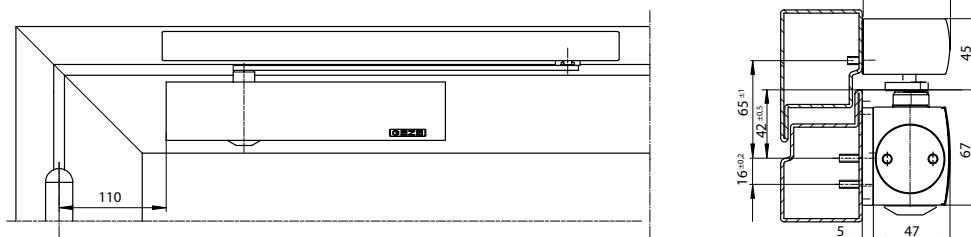

MONTASJE

på hengselside