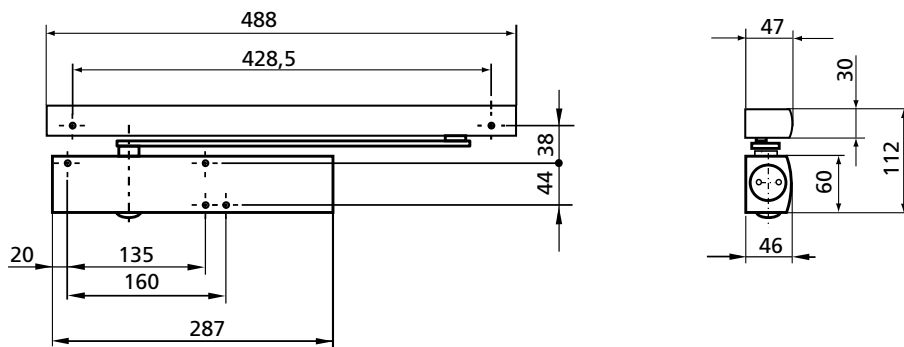

BRUKSOMRÅDER:

- Til innvendige og utvendige anslagsdører
- Kan brukes på høyre- og venstredører uten omstilling
- Godkjent på branndører iht. NS/EN 1154 A
NS/EN 1155

PRODUKTEGENSKAPER::

- Stilrent design
- Alle funksjoner justerbar fra front
- Optisk visning av lukkekraft
- Termostabile ventilskruer
- Justerbar lukkekraft styrke 2-6
- Justerbar lukkehastighet 180-0 °
- Justerbart endeslag 10-0 °
- Justerbar åpningsbrems fra 70 °
- Justerbart elektromekanisk dørhold fra 80-130 °
- Driftspenning 24V DC +/- 10% (100 mA)
- Dørbredder opp til 1400 mm
- Standardfarger: Sølv, Hvit RAL 9016
- Ral farger, rustfri design, mørk brun på bestilling

ID NR.

Betegnelse	Utførelse	ID nr.
GEZE Dørlukker TS 5000 styrke 2-6	Sølv	027333
	Hvit RAL 9016	027335
E - Glideskinne med arm og elektromekanisk dørhold	Sølv	116295
	Hvit RAL 9016	116297

MÅL TS 5000 E

MONTASJE