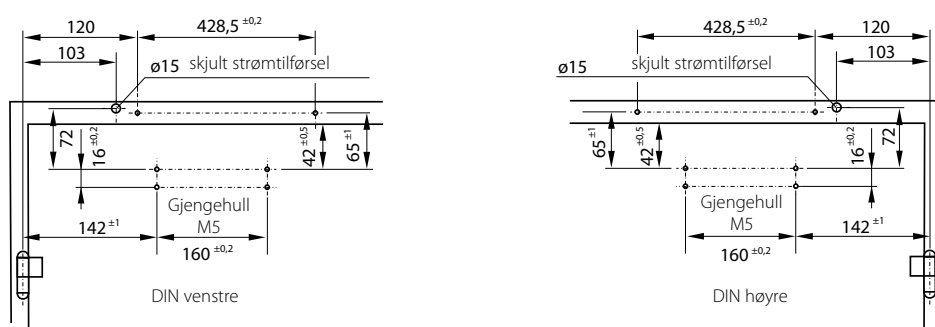

ID NR.

Betegnelse	Utførelse	ID nr.
GEZE Dørlukker TS 5000 styrke 2-6	Sølv	027333
	Hvit RAL 9016	027335
E - Glideskinne med arm og elektromekanisk dørhold	Sølv	116295
	Hvit RAL 9016	116297

MÅL TS 5000 E

MONTASJE

på hengselside

med montasjeplate

TILSLUTNING TIL ABDL
ANLÆG 24V DC +/- 10%
100 MA

TILBEHØR:

- Montasjeplate til dørlukkerhus
- Montasjeplate til glideskinne

**TS 5000
VARIANTER:**

- | | | | |
|---------------|---|-------------------|---|
| ■ TS 5000 | Standard montasje på hengselside | ■ TS 5000 ISM | Glideskinne med koordinatør |
| ■ TS 5000 S | Standard montasje på hengselside med lukkeforsinkelse | ■ TS 5000 L-ISM | Glideskinne med koordinatør. Montasje på karmside. |
| ■ TS 5000 L | Montasje på karmside | ■ TS 5000 E-ISM | Glideskinne med elektromekanisk dørhold og koordinatør (ABDL) |
| ■ TS 5000 E | Elektromekanisk dørhold (ABDL) | ■ TS 5000 L-E-ISM | Elektromekanisk dørhold og integrert koordinatør (ABDL) Montasje på karmside. |
| ■ TS 5000 L-E | Elektromekanisk dørhold (ABDL) Montasje på karmside. | ■ TS 5000 R-ISM | Glideskinne med elektromekanisk dørhold, koordinatør, integrert røkmelder |
| ■ TS 5000 R | Elektromekanisk dørhold og integrert røkmelder | ■ TS 5000 L-R-ISM | Elektromekanisk dørhold, koordinatør og integrert røkmelder (ABDL) Montasje på karmside |
| ■ TS 5000 L-R | Elektromekanisk dørhold og integrert røkmelder (ABDL) Montasje på karmside. | | |
| ■ TS 5000 EFS | Elektrohydraulisk dørhold og frisvingfunksjon (ABDL) | | |
| ■ TS 5000 RFS | Elektrohydraulisk dørhold, frisvingfunksjon og integrert røkmelder | | |