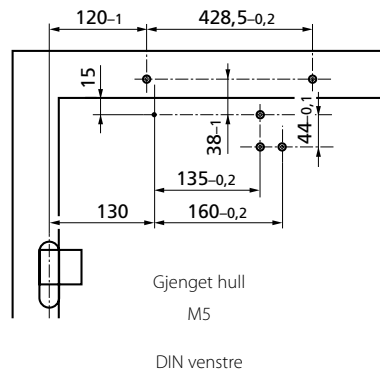

GEZE TS 5000 DØRLUKKER MED GLIDESKINNE

MÅL TS 5000

MONTASJE

på hengselside

med montasjeplate

uten montasjeplate

TILBEHØR:

- T-Stop skinne - ekstra kraftig glideskinne med integrert dørstopp
- Justerbar glideskinne
- Montasjeplate til dørlukkerhus
- Montasjeplate til glideskinne
- Vinkelkonsoll til glideskinne
- Vinkelkonsoll til glideskinne
- Mekanisk dørhold (ikke til bruk på branddører)
- Mekanisk åpnebegrenser
- Glassdørsko for 10 mm helglassdører
- Montasjebeslag for 10-12 mm helglassdører
- Dekkåpe i rustfritt stål / messing

**TS 5000
VARIANTER:**

- | | | | |
|---------------|---|-------------------|---|
| ■ TS 5000 | Standard montasje på hengselside | ■ TS 5000 ISM | Glideskinne med koordinatør |
| ■ TS 5000 S | Standard montasje på hengselside med lukkeforsinkelse | ■ TS 5000 L-ISM | Glideskinne med koordinatør. Montasje på karmside. |
| ■ TS 5000 L | Montasje på karmside | ■ TS 5000 E-ISM | Glideskinne med elektromekanisk dørhold og koordinatør (ABDL) |
| ■ TS 5000 E | Elektromekanisk dørhold (ABDL) | ■ TS 5000 L-E-ISM | Elektromekanisk dørhold og integrert koordinatør (ABDL) Montasje på karmside. |
| ■ TS 5000 L-E | Elektromekanisk dørhold (ABDL) Montasje på karmside. | ■ TS 5000 R-ISM | Glideskinne med elektromekanisk dørhold, koordinatør, integrert røkmelder |
| ■ TS 5000 R | Elektromekaniskdørhold og integrert røkmelder | ■ TS 5000 L-R-ISM | Elektromekanisk dørhold, koordinatør og integrert røkmelder (ABDL) Montasje på karmside |
| ■ TS 5000 L-R | Elektromekanisk dørhold og integrert røkmelder (ABDL) Montasje på karmside. | | |
| ■ TS 5000 EFS | Elektrohydraulisk dørhold og frisvingfunksjon (ABDL) | | |
| ■ TS 5000 RFS | Elektrohydraulisk dørhold, frisvingfunksjon og integrert røkmelder | | |