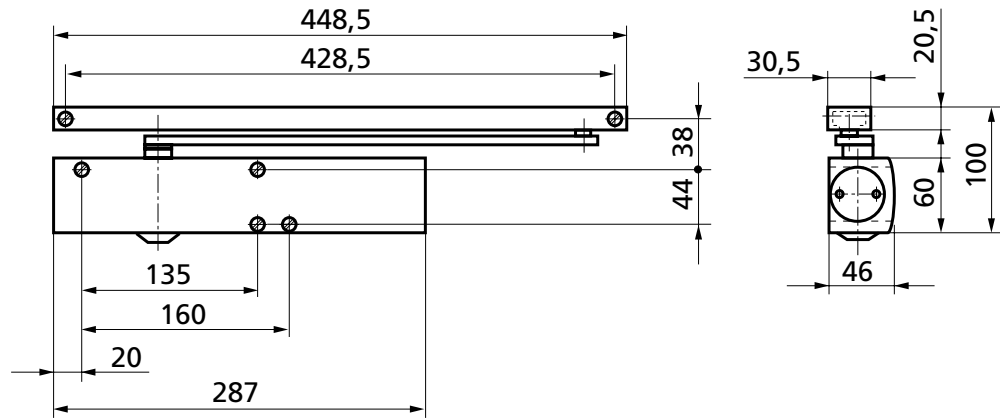

GEZE TS 5000 DØRLUKKER MED GLIDESKINNE

MÅL TS 5000