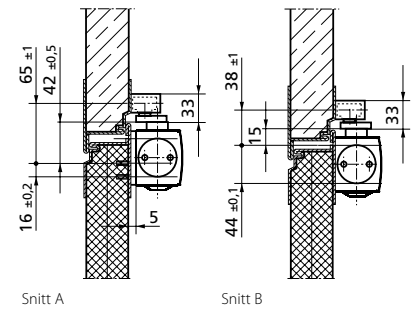

BRUKSOMRÅDER:

- Til innvendige og utvendige anslagsdører
- Kan brukes på høyre- og venstredører uten omstilling
- Godkjent på branddører iht. NS /EN 1154 A

PRODUKTEGENSKAPER:

- Stilrent design
- Alle funksjoner justerbar fra front
- Optisk visning av lukkekraft
- Termostabile ventilskruer
- Justerbar lukkekraft styrke 2-6
- Justerbar lukkehastighet 180-0 °
 - Justerbart endeslag 10-0 °
- Justerbar åpningsbrems fra 70 °
- Dørbredde opp til 1400 mm
- Standardfarger: Sølv, Hvit RAL 9016
- Ral farger, rustfri design, mørk brun på bestilling

ID NR.

Betegnelse	Utførelse	ID nr.
GEZE Dørlukker TS 5000 styrke 2-6	Sølv	027333
	Hvit RAL 9016	027335
Glideskinne	Sølv	069650
	Hvit RAL 9016	033098
Glideskinne, høydejusterbar	Sølv	115191
	RAL farver	115192

GEZE TS 5000 DØRLUKKER MED GLIDESKINNE

MÅL TS 5000

MONTASJE

på hengselside

med montasjeplate

uten montasjeplate

TILBEHØR:

- T-Stop skinne - ekstra kraftig glideskinne med integrert dørstopp
- Justerbar glideskinne
- Montasjeplate til dørlukkerhus
- Montasjeplate til glideskinne
- Vinkelkonsoll til glideskinne
- Vinkelkonsoll til glideskinne
- Mekanisk dørhold (ikke til bruk på branddører)
- Mekanisk åpnebegrenser
- Glassdørsko for 10 mm helglassdører
- Montasjebeslag for 10-12 mm helglassdører
- Dekkåpe i rustfritt stål / messing