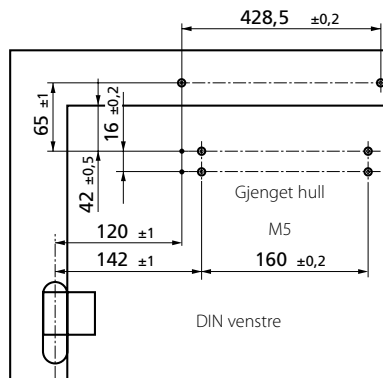

GEZE TS 5000 DØRLUKKER MED GLIDESKINNE

MÅL TS 5000

MONTASJE

på hengselside

med montasjeplate

uten montasjeplate

TILBEHØR:

- T-Stop skinne - ekstra kraftig glideskinne med integrert dørstopp
- Justerbar glideskinne
- Montasjeplate til dørlukkerhus
- Montasjeplate til glideskinne
- Vinkelkonsoll til glideskinne
- Vinkelkonsoll til glideskinne
- Mekanisk dørhold (ikke til bruk på branddører)
- Mekanisk åpnebegrenser
- Glassdørsko for 10 mm helglassdører
- Montasjebeslag for 10-12 mm helglassdører
- Dekkåpe i rustfritt stål / messing