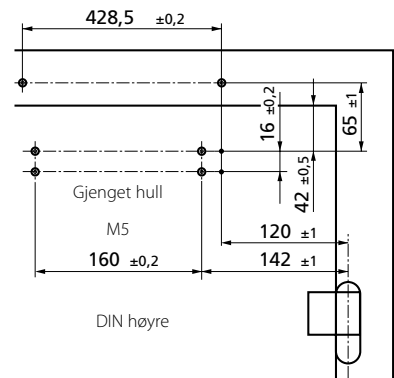

GEZE TS 5000 DØRLUKKER MED GLIDESKINNE

MÅL TS 5000

MONTASJE

på hengselside

med montasjeplate

uten montasjeplate

TILBEHØR:

- T-Stop skinne - ekstra kraftig glideskinne med integrert dørstopp
- Justerbar glideskinne
- Montasjeplate til dørlukkerhus
- Montasjeplate til glideskinne
- Vinkelkonsoll til glideskinne
- Vinkelkonsoll til glideskinne
- Mekanisk dørhold (ikke til bruk på branddører)
- Mekanisk åpnebegrenser
- Glassdørsko for 10 mm helglassdører
- Montasjebeslag for 10-12 mm helglassdører
- Dekkåpe i rustfritt stål / messing