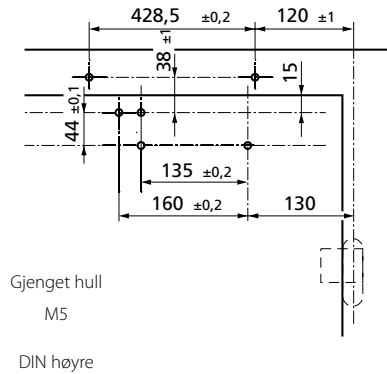

GEZE TS 5000 DØRLUKKER MED GLIDESKINNE

MÅL TS 5000

MONTASJE

på hengselside

med montasjeplate

uten montasjeplate

TILBEHØR:

- T-Stop skinne - ekstra kraftig glideskinne med integrert dørstopp
- Justerbar glideskinne
- Montasjeplate til dørlukkerhus
- Montasjeplate til glideskinne
- Vinkelkonsoll til glideskinne
- Vinkelkonsoll til glideskinne
- Mekanisk dørhold (ikke til bruk på branddører)
- Mekanisk åpnebegrenser
- Glassdørsko for 10 mm helglassdører
- Montasjebeslag for 10-12 mm helglassdører
- Dekkåpe i rustfritt stål / messing