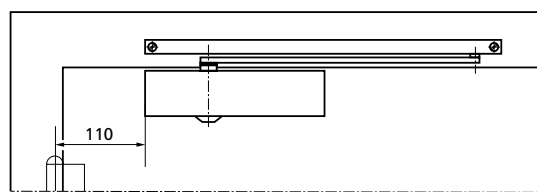

ID NR.

Betegnelse	Utførelse	ID nr.
GEZE Dørlukker TS 5000 styrke 2-6	Sølv	027333
	Hvit RAL 9016	027335
Glideskinne	Sølv	069650
	Hvit RAL 9016	033098
Glideskinne, høydejusterbar	Sølv	115191
	RAL farver	115192

GEZE TS 5000 DØRLUKKER MED GLIDESKINNE

MÅL TS 5000

MONTASJE

på hengselside

med montasjeplate

uten montasjeplate

TILBEHØR:

- T-Stop skinne - ekstra kraftig glideskinne med integrert dørstopp
- Justerbar glideskinne
- Montasjeplate til dørlukkerhus
- Montasjeplate til glideskinne
- Vinkelkonsoll til glideskinne
- Vinkelkonsoll til glideskinne
- Mekanisk dørhold (ikke til bruk på branddører)
- Mekanisk åpnebegrenser
- Glassdørsko for 10 mm helglassdører
- Montasjebeslag for 10-12 mm helglassdører
- Dekkåpe i rustfritt stål / messing