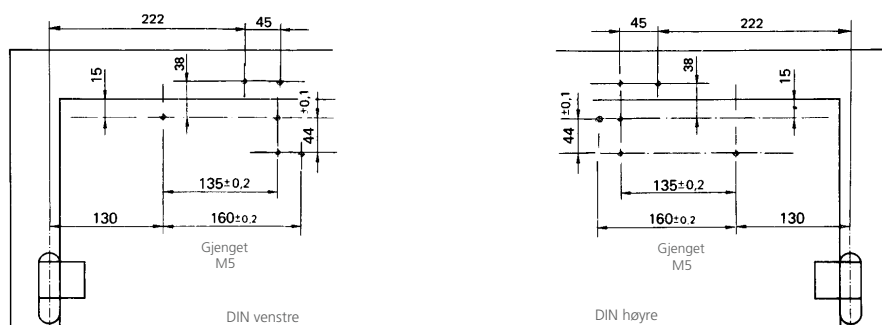

uten montasjeplate