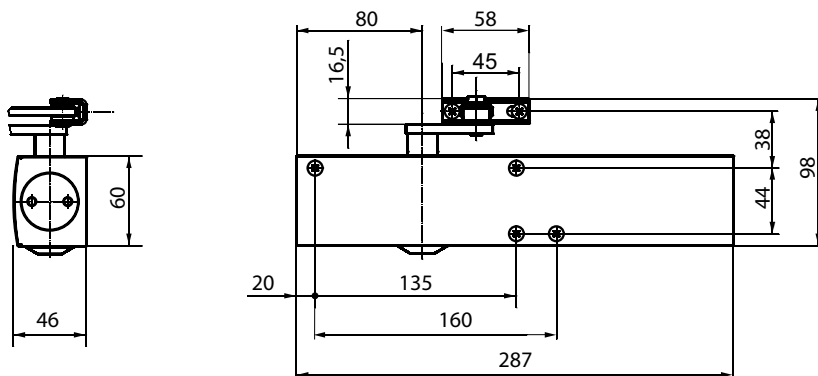

BRUKSOMRÅDER:

- Til innvendige og utvendige anslagsdører
- Kan benyttes på høyre- og venstrehengsleddedører
- Godkjent på branndører iht.NS /EN 1154 A

PRODUKTEGENSKAPER :

- Stilrent design
- Alle funksjoner justerbare fra front
- Optisk visning av lukkekraft
- Termostabile ventilskruer
- Justerbar lukkestyrke fra 1-6
- Justerbar lukkehastighet 180-0 °
- Justerbart endeslag 10-0 °
- Justerbar åpningsbrems fra 70 °
- Dørbredde opp til 1400 mm
- Standardfarger: Sølv, Hvit RAL 9016
- Ral farger, rustfri design, mørk brun på bestilling

ID NR.

Betegnelse	Utførelse	ID nr.
GEZE Dørlukker TS 4000 styrke 1-6	Sølv	102789
	Hvit RAL 9016	102791
Arm	Sølv	102421
	Hvit RAL 9016	102423

GEZE TS 4000 DØRLUKKER MED ARM

MÅL TS 4000

MONTASJE:

montasje på hengselside