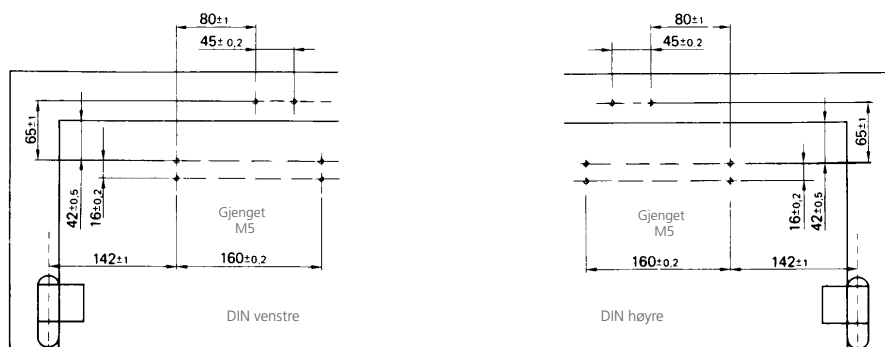

med montasjeplate