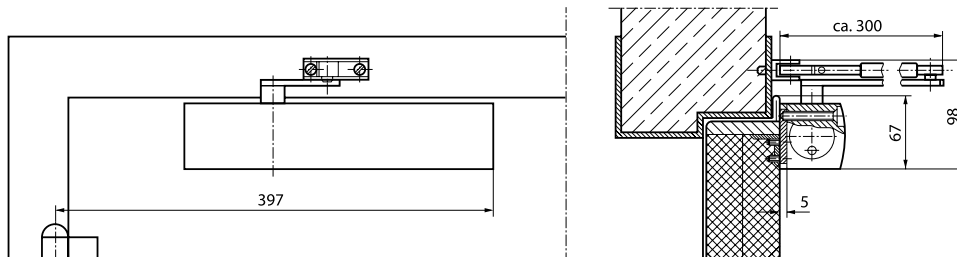

ID NR.

Betegnelse	Utførelse	ID nr.
GEZE Dørlukker TS 4000 styrke 1-6	Sølv	102789
	Hvit RAL 9016	102791
Arm	Sølv	102421
	Hvit RAL 9016	102423

GEZE TS 4000 DØRLUKKER MED ARM

MÅL TS 4000

MONTASJE:

montasje på hengselside