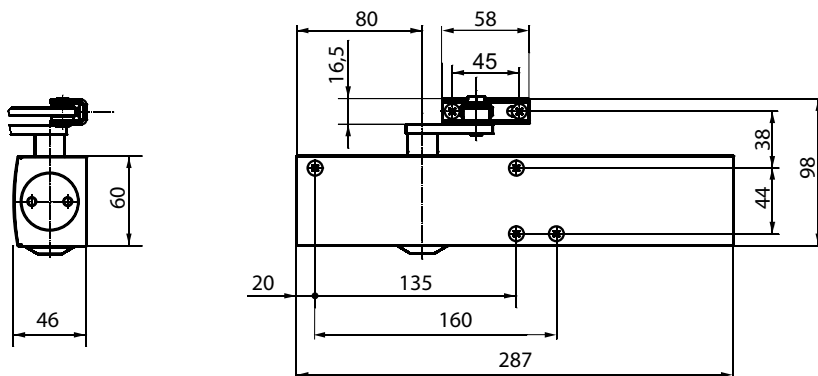

GEZE TS 4000 STYRKE 5-7 – DØRLUKKER MED ARM

**MÅL TS 4000
STYRKE 5-7**