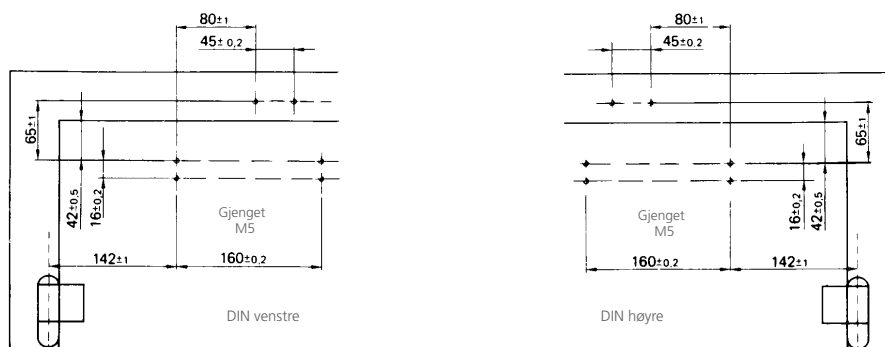

MONTASJEMÅL

med montasjeplate