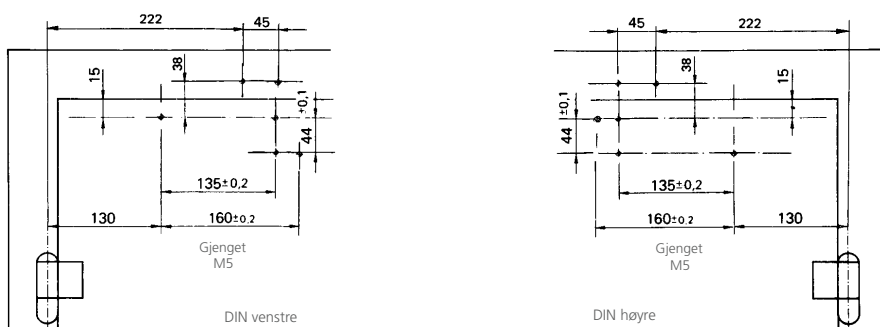

MONTASJE:

montage på hængselside

MONTASJEMÅL

med montasjeplate

uten montasjeplate

TILBEHØR:

- Forlenget arm
- Dørholdearm
- Dørholdearm med AV/PÅ funksjon
- Montasjeplate for dørlukkerhus
- Montasjeplate for arm
- Parallellarmfeste
- Glassdørsko for 10mm helglasdører
- Akselforlengere 10/15/20 mm