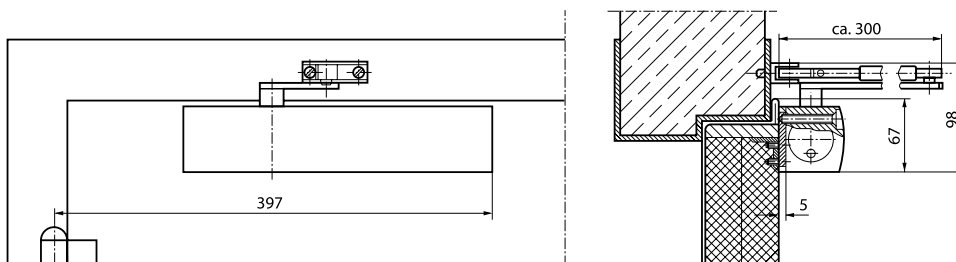

MONTASJE:

montage på hængselside

MONTASJEMÅL

med montasjeplate

uten montasjeplate

TILBEHØR:

- Forlenget arm
- Dørholdearm
- Dørholdearm med AV/PÅ funksjon
- Montasjeplate for dørlukkerhus
- Montasjeplate for arm
- Parallellarmfeste
- Glassdørsko for 10mm helglasdører
- Akselforlengere 10/15/20 mm