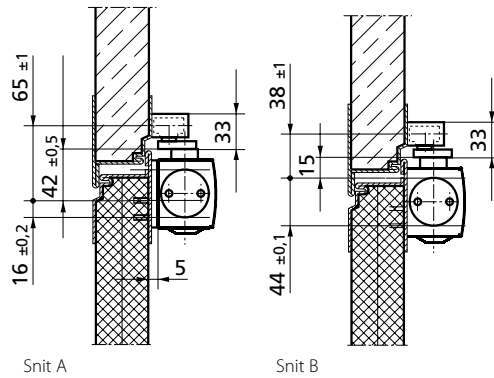

GEZE TS 3000 V DØRLUKKER MED GLIDESKINNE

MÅL TS 3000 V