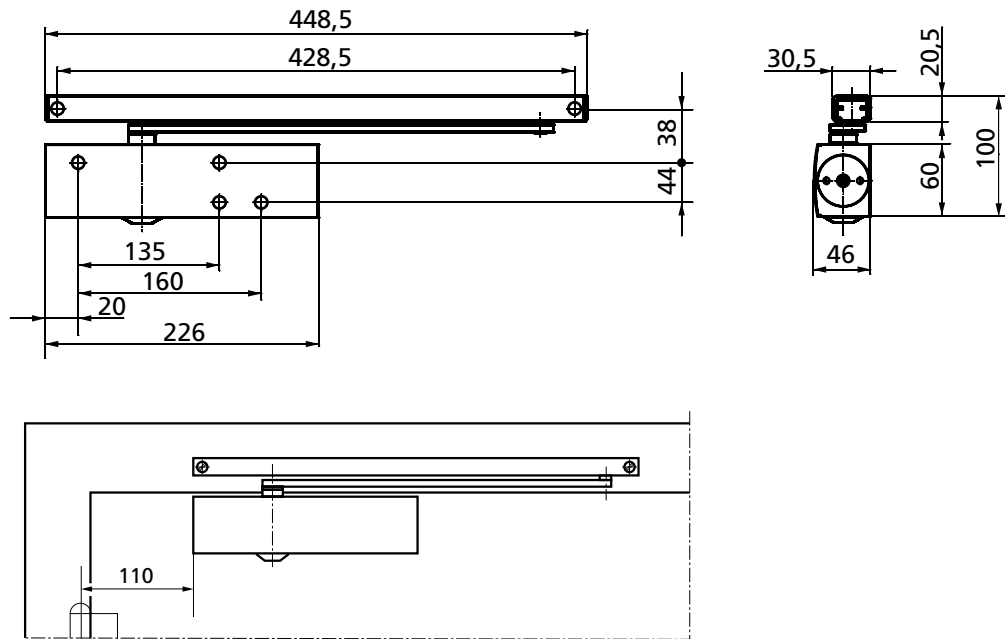

GEZE TS 3000 V DØRLUKKER MED GLIDESKINNE

MÅL TS 3000 V