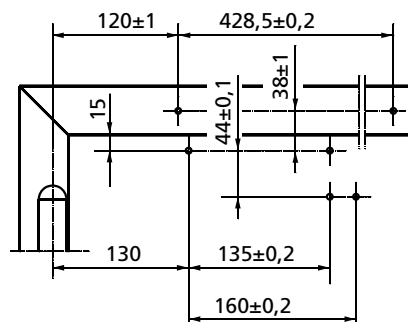

GEZE TS 3000 V DØRLUKKER MED GLIDESKINNE

MÅL TS 3000 V

MONTASJE PÅ HENGSELSIDE

Med montasjeplate

Uten montasjeplate)

GEZE TS 3000 V DØRLUKKER MED GLIDESKINNE

TILBEHØR:

- T-Stop skinne - ekstra kraftig glideskinne med integrert dørstopp
- Justerbar glideskinne
- Montasjeplate til dørlukkerhus
- Montasjeplate til glideskinne
- Vinkelkonsoll til glideskinne
- Mekanisk dørhold (ikke til bruk på branndører)
- Mekanisk åpnebegrenser
- Glassdørsko til 10 mm helglassdør
- Montasjebeslag til 10-12 mm helglassdører
- Dekkåpe i rustfritt stål/messing