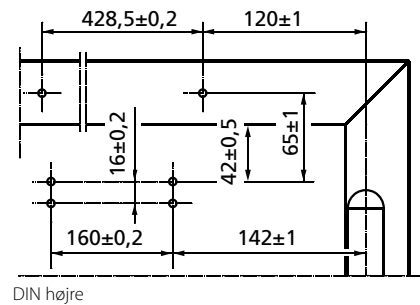

MONTASJE PÅ HENGSELSIDE

Med montasjeplate