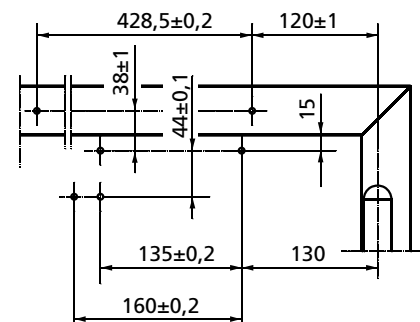

GEZE TS 3000 V DØRLUKKER MED GLIDESKINNE

MÅL TS 3000 V

MONTASJE PÅ HENGSELSIDE

Med montasjeplate

Uten montasjeplate)

GEZE TS 3000 V DØRLUKKER MED GLIDESKINNE

TILBEHØR:

- T-Stop skinne - ekstra kraftig glideskinne med integrert dørstopp
- Justerbar glideskinne
- Montasjeplate til dørlukkerhus
- Montasjeplate til glideskinne
- Vinkelkonsoll til glideskinne
- Mekanisk dørhold (ikke til bruk på branndører)
- Mekanisk åpnebegrenser
- Glassdørsko til 10 mm helglassdør
- Montasjebeslag til 10-12 mm helglassdører
- Dekkåpe i rustfritt stål/messing