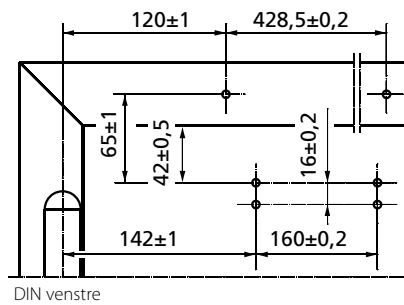

MONTASJE PÅ HENGSELSIDE

Med montasjeplate