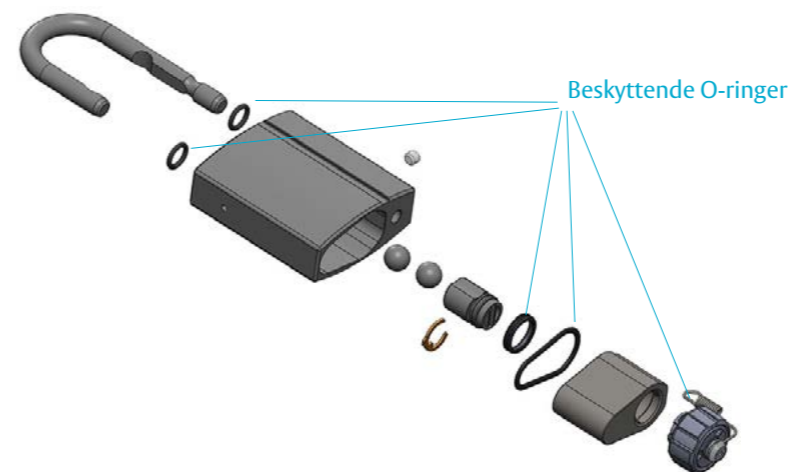

Låsen har unike kvaliteter for å motstå de mest ekstreme påkjenninger over tid, – uten å la seg påvirke. WP står for Weather Proof.

TrioVing Hengelås WP

Vanntett

Med tettende o-ringer ved bøylen, i låsen og over nøkkelhullet er TrioVing hengelås WP rett og slett helt vanntett. Det betyr at låsen kan stå ute i regn og ruskevær, innvendig er den like tørr. Låsen har også en god bestandighet mot rust, og oppfyller de strengeste korrosjonskrav.

Været er ingen hindring!

CLIQ og CLIQ Remote

TrioVing hengelås WP er perfekt for bruk sammen med TrioVings elektromekaniske system, CLIQ eller CLIQ Remote. Med CLIQ kombinerer du den kjente mekaniske TrioVing-sikkerheten med en elektromekanisk, kryptert kode. CLIQ er unikt og kan brukes overalt, også i hengelåser som står utsatt til. Det er også mulig å få TrioVing hengelås WP til andre systemtyper enn CLIQ. Det er ikke noen begrensning og låsen kan leveres til alle TrioVings sylindereplattformer som dp, System 10, d12, standard systemsylinder og standardsylinder.

Med CLIQ Remote Web Manager kan man nå administrere et CLIQ låssystem via Internett. Og været er ingen hindring.

IP-57

IP-systemet angir kapslingsgraden til elektrisk utstyr, det vil si utstyrets beskyttelse mot inntrengning av faste gjenstander og vann (Kilde: Wikipedia). TrioVing hengelåser WP oppfyller krav som tilsvarer IP-57. Enkelt fortalt, betyr det at låsene tåler å senkes ned i vann inntil 1 meter og at de er beskyttet mot støv.