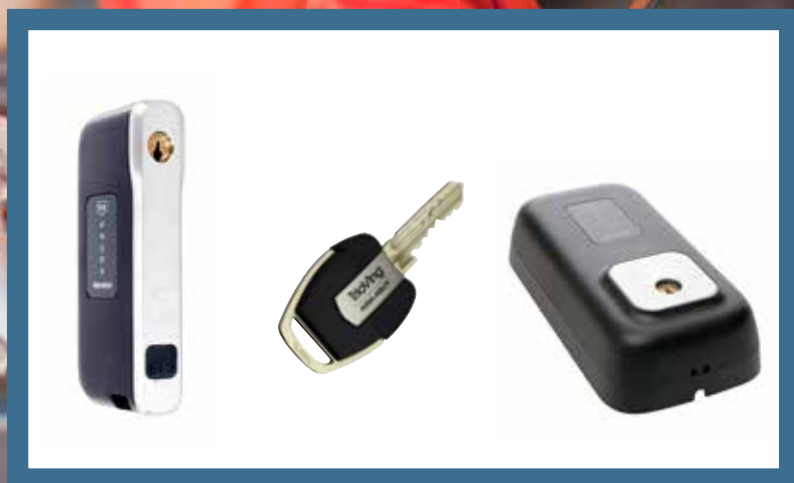

# TrioVing CLIQ Remote

TrioVing®  
ASSA ABLOY

Adgangsstyring på avstand via internett

ASSA ABLOY, the global leader  
in door opening solutions

## Hva er CLIQ Remote?

CLIQ Remote er utviklet for å dra nytte av fordelene i både det mekaniske låssystemet og elektronisk adgangskontroll, noe som gjør systemet spesielt egnet for installasjoner med stor geografisk spredning. Systemet er utviklet med den hensikt å gi eieren mulighet for sikker administrasjon av sitt system på avstand. Dette gjør CLIQ Remote til den beste løsningen for de som ofte trenger å endre autorisasjoner,

og som ønsker å kombinere mekanisk og elektronisk sikkerhet.

CLIQ Remote gjør det mulig å gi en person - uavhengig av hvor personen befinner seg i verden - adgang til en bygning. Man kan også bestemme hvilke dager eller timer nøkkelen skal ha adgang, i tillegg til i hvilke dører.