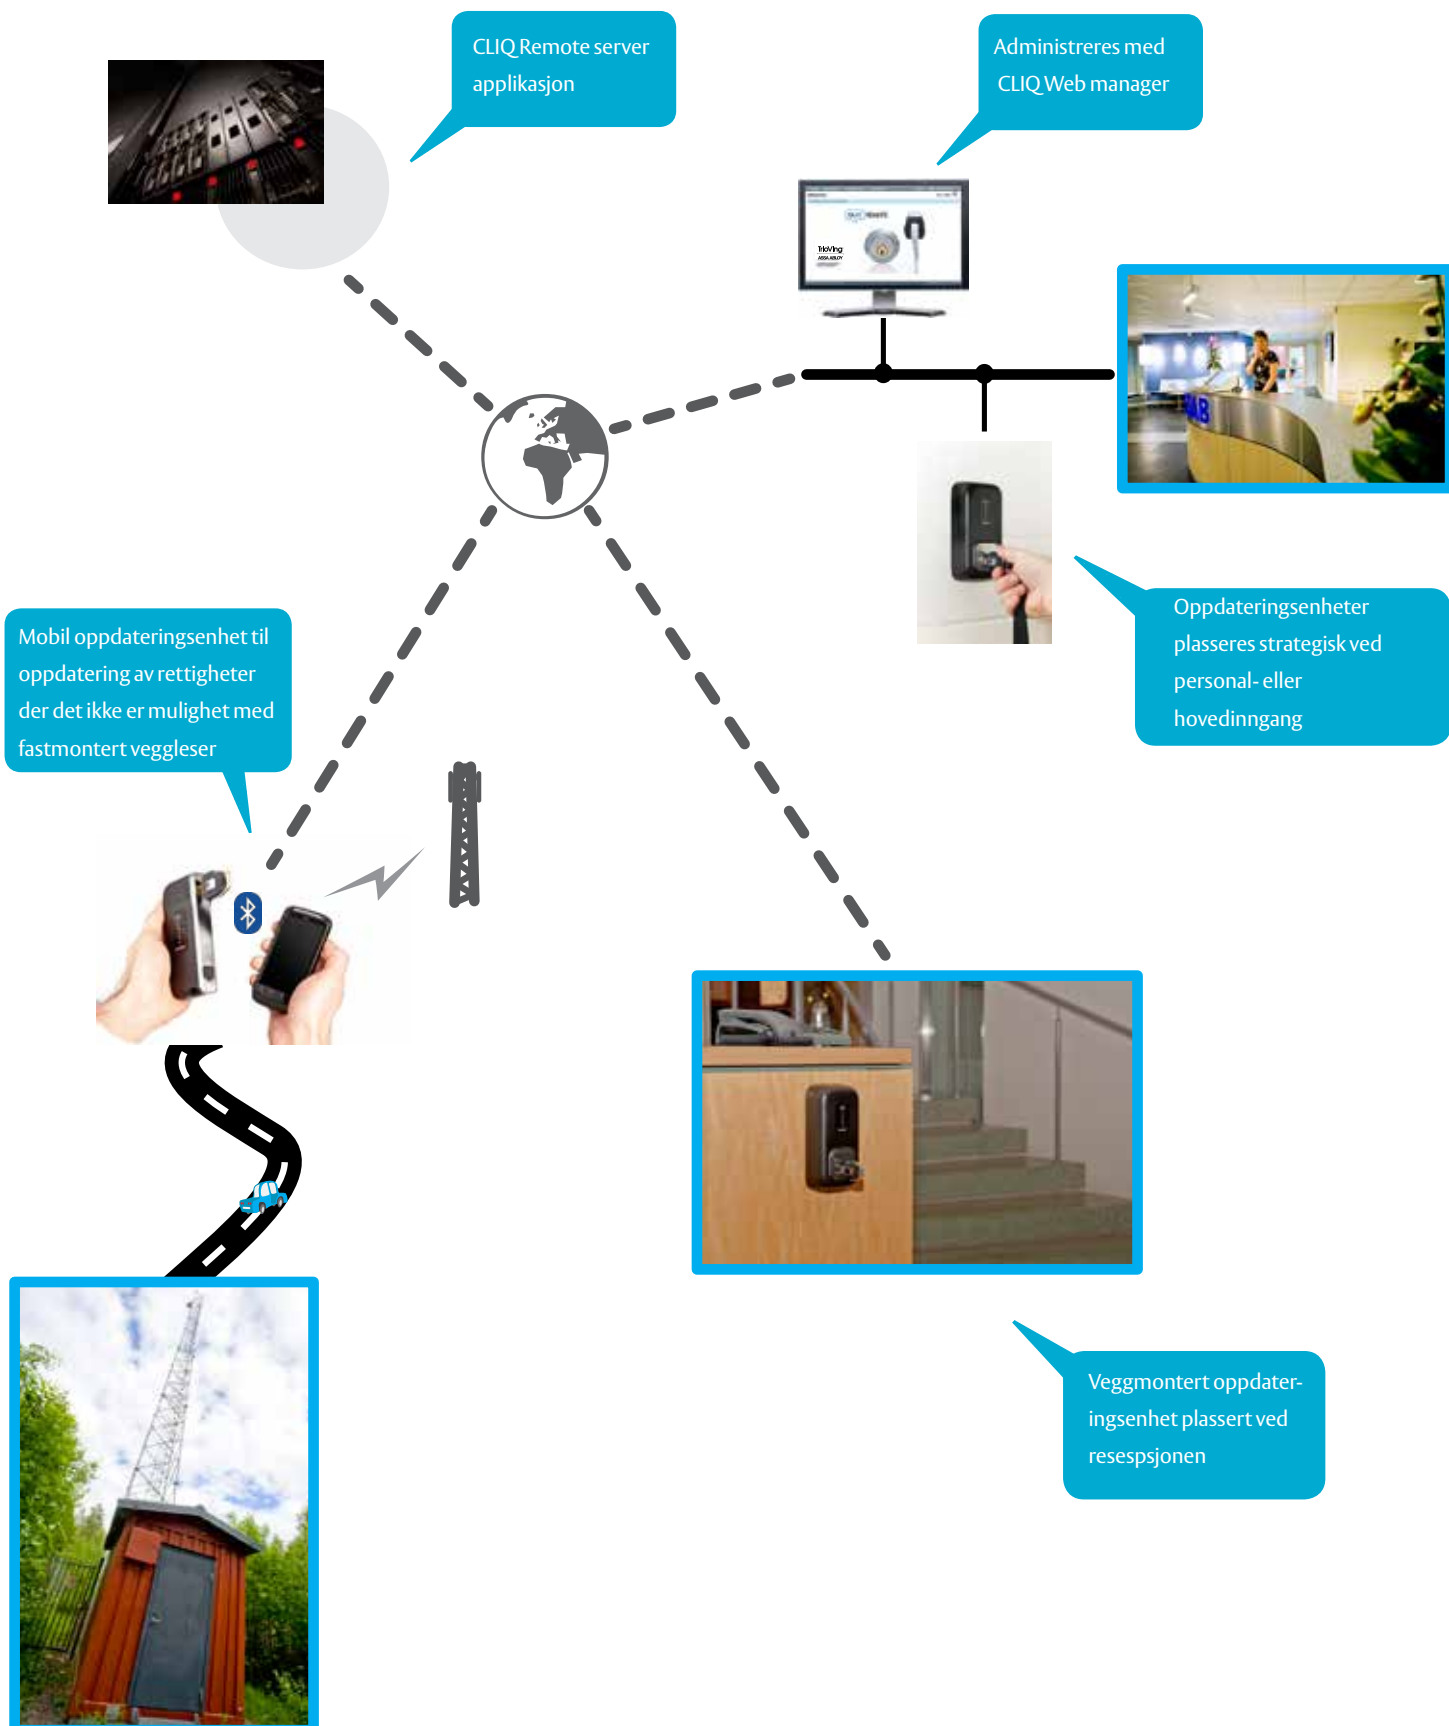

### 2 Enkel installasjon

- Ingen kabler er nødvendige
- Enkelt å flytte en sylinder til en annen dør ved behov
- Ingen innvirkning på brannkrav

### 4 Logg gir deg full kontroll

- Åpninger og åpningsforsøk
- Alle åpninger og forsøk på åpninger, kan lagres i CLIQ Web Manager

### 5 Elektronisk + mekanisk, gir et optimalt sikkerhetsnivå

- Forskjellige sikkerhetsnivåer
- Patenterte nøkler
- Kostnadseffektive løsninger
- Stort utvalg sylindertyper, også hengelåser

### 6 Software service

- Alltid oppdatert status på systemet
- Alltid siste versjon av programvaren
- Sentralisert server

Med CLIQ Remote får du en komplett oversikt over din nøkkeladministrasjon, uavhengig av systemets plassering eller størrelse, noe som sparer deg for tid og kostnader.